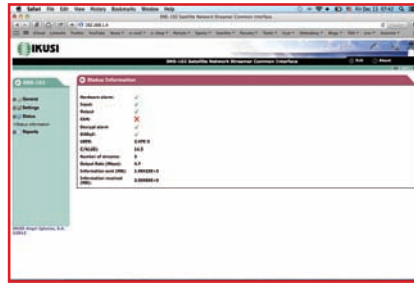

4 Status Information