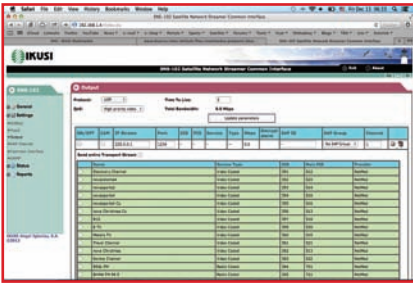

3 Επιλέγουμε υπηρεσίες για κάθε stream στο output