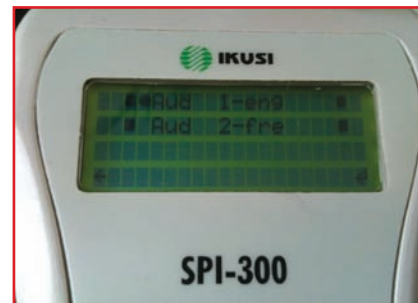

3 Από τους 2 ήχους επιλέγουμε τον Αγγλικό.