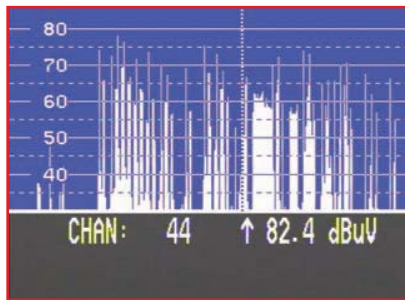

3 Το δίπολο τοποθετείται άμεσα μπροστά από τον ανακλαστήρα

4 Ρύθμιση ανύψωσης

5 Το φάσμα UHF της FlasHD Compact από Υμηττό

6 Το φάσμα της Digea – ERT Digital (46, 47, 48) από Υμηττό

ναρμολόγησης είναι ο ανακλαστήρας, στον οποίο ανοίγουμε τον κεντρικό κόμβο και όταν φτάσουμε στο ύψος της οπής της δοκού, πιέζουμε και από τις δύο πλευρές προκειμένου να κλείσουμε τον κόμβο, μέχρι να ακουστεί ένα κλικ. Είμαστε 90% έτοιμοι, διότι πολύ απλά το δίπολο κουμπώνει με ένα απλό σπρώξιμο προς τη δοκό.