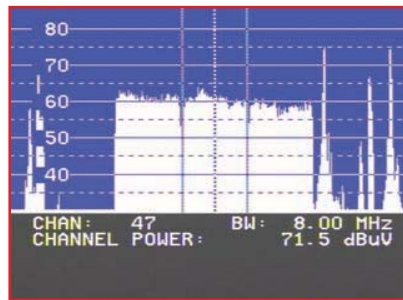

3 Το δίπολο τοποθετείται άμεσα μπροστά από τον ανακλαστήρα

4 Ρύθμιση ανύψωσης

5 Το φάσμα UHF της FlasHD Compact από Υμηττό

6 Το φάσμα της Digea – ERT Digital (46, 47, 48) από Υμηττό

ναρμολόγησης είναι ο ανακλαστήρας, στον οποίο ανοίγουμε τον κεντρικό κόμβο και όταν φτάσουμε στο ύψος της οπής της δοκού, πιέζουμε και από τις δύο πλευρές προκειμένου να κλείσουμε τον κόμβο, μέχρι να ακουστεί ένα κλικ. Είμαστε 90% έτοιμοι, διότι πολύ απλά το δίπολο κουμπώνει με ένα απλό σπρώξιμο προς τη δοκό.